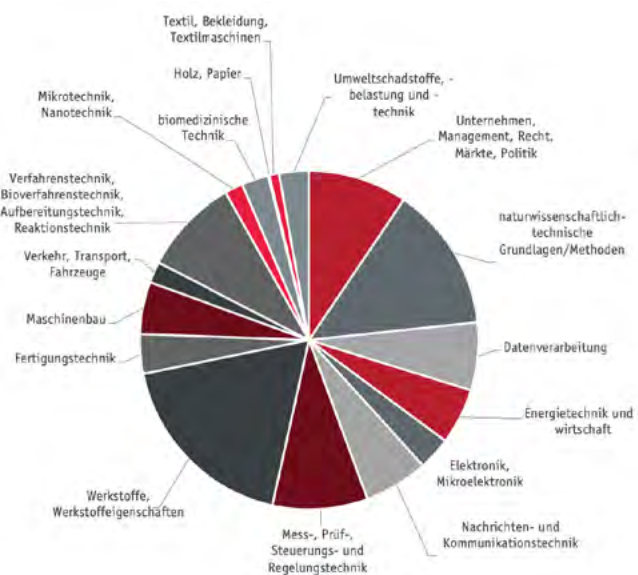

Abstracts - kurz und knackig, aber trotzdem alles drin.

Die TEMA® ist unsere hauseigene Datenbank für wissenschaftlich-technische Informationen, sie gilt als umfangreichste Fachliteraturdatenbank im deutschsprachigen Raum. In 17 verschiedenen Kategorien liefern wir aussagekräftige Abstracts komplexer Texte, jährlich werden hier etwa 250.000 Veröffentlichungen aus deutscher und internationaler wissenschaftlicher und angewandter Fachliteratur erfasst. So stehen Ihnen bereits jetzt über 6,68 Millionen Literaturnachweise zur Verfügung.

Die Daten werden uns u.a. von Wissenschaftsverlagen wie Wiley oder Elsevier geliefert. Da wir uns als „Daten-Manufaktur“ verstehen und eine hohe Datenqualität gewährleisten, werden die Daten von unseren Fachreferenten händisch geprüft und die bibliographischen Angaben formal und inhaltlich aufgewertet sowie die automatische Indexierung durch Menschen mit Expertise aufgebessert. So ist der große Vorteil unserer Datenbank TEMA® die hohe Datenqualität.

Ein besonderer Schwerpunkt unserer Datenbank ist die sogenannte „graue Literatur“, zum Beispiel Konferenzberichte oder Dissertationen. Das fachliche Spektrum reicht von klassischen ingenieurwissenschaftlichen Themen wie dem Maschinen- und Anlagenbau, der Verfahrens-, Umwelt- und Werkstofftechnologie, der Elektrotechnik, Elektronik und Informationstechnik über Betriebsführung und -organisation bis hin zu aktuellen politisch und wirtschaftlich relevanten Querschnittsthemen wie der Industrie 4.0 und der IT-Sicherheit.

Neben der TEMA® können über unsere Plattform auch Zugänge zu verschiedenen Einzeldatenbanken wie der CEABA (Chemische Technik und Biotechnologie), der Stahl-Lit, der ESTEC (Technologien für Umwelt und Nachhaltigkeit) oder der Polymer Library erworben werden. Auch die DKF (Kraftfahrzeugtechnik) sowie die RSWB®plus (Bauwesen und Architektur) sind über unseren Shop erwerblich.